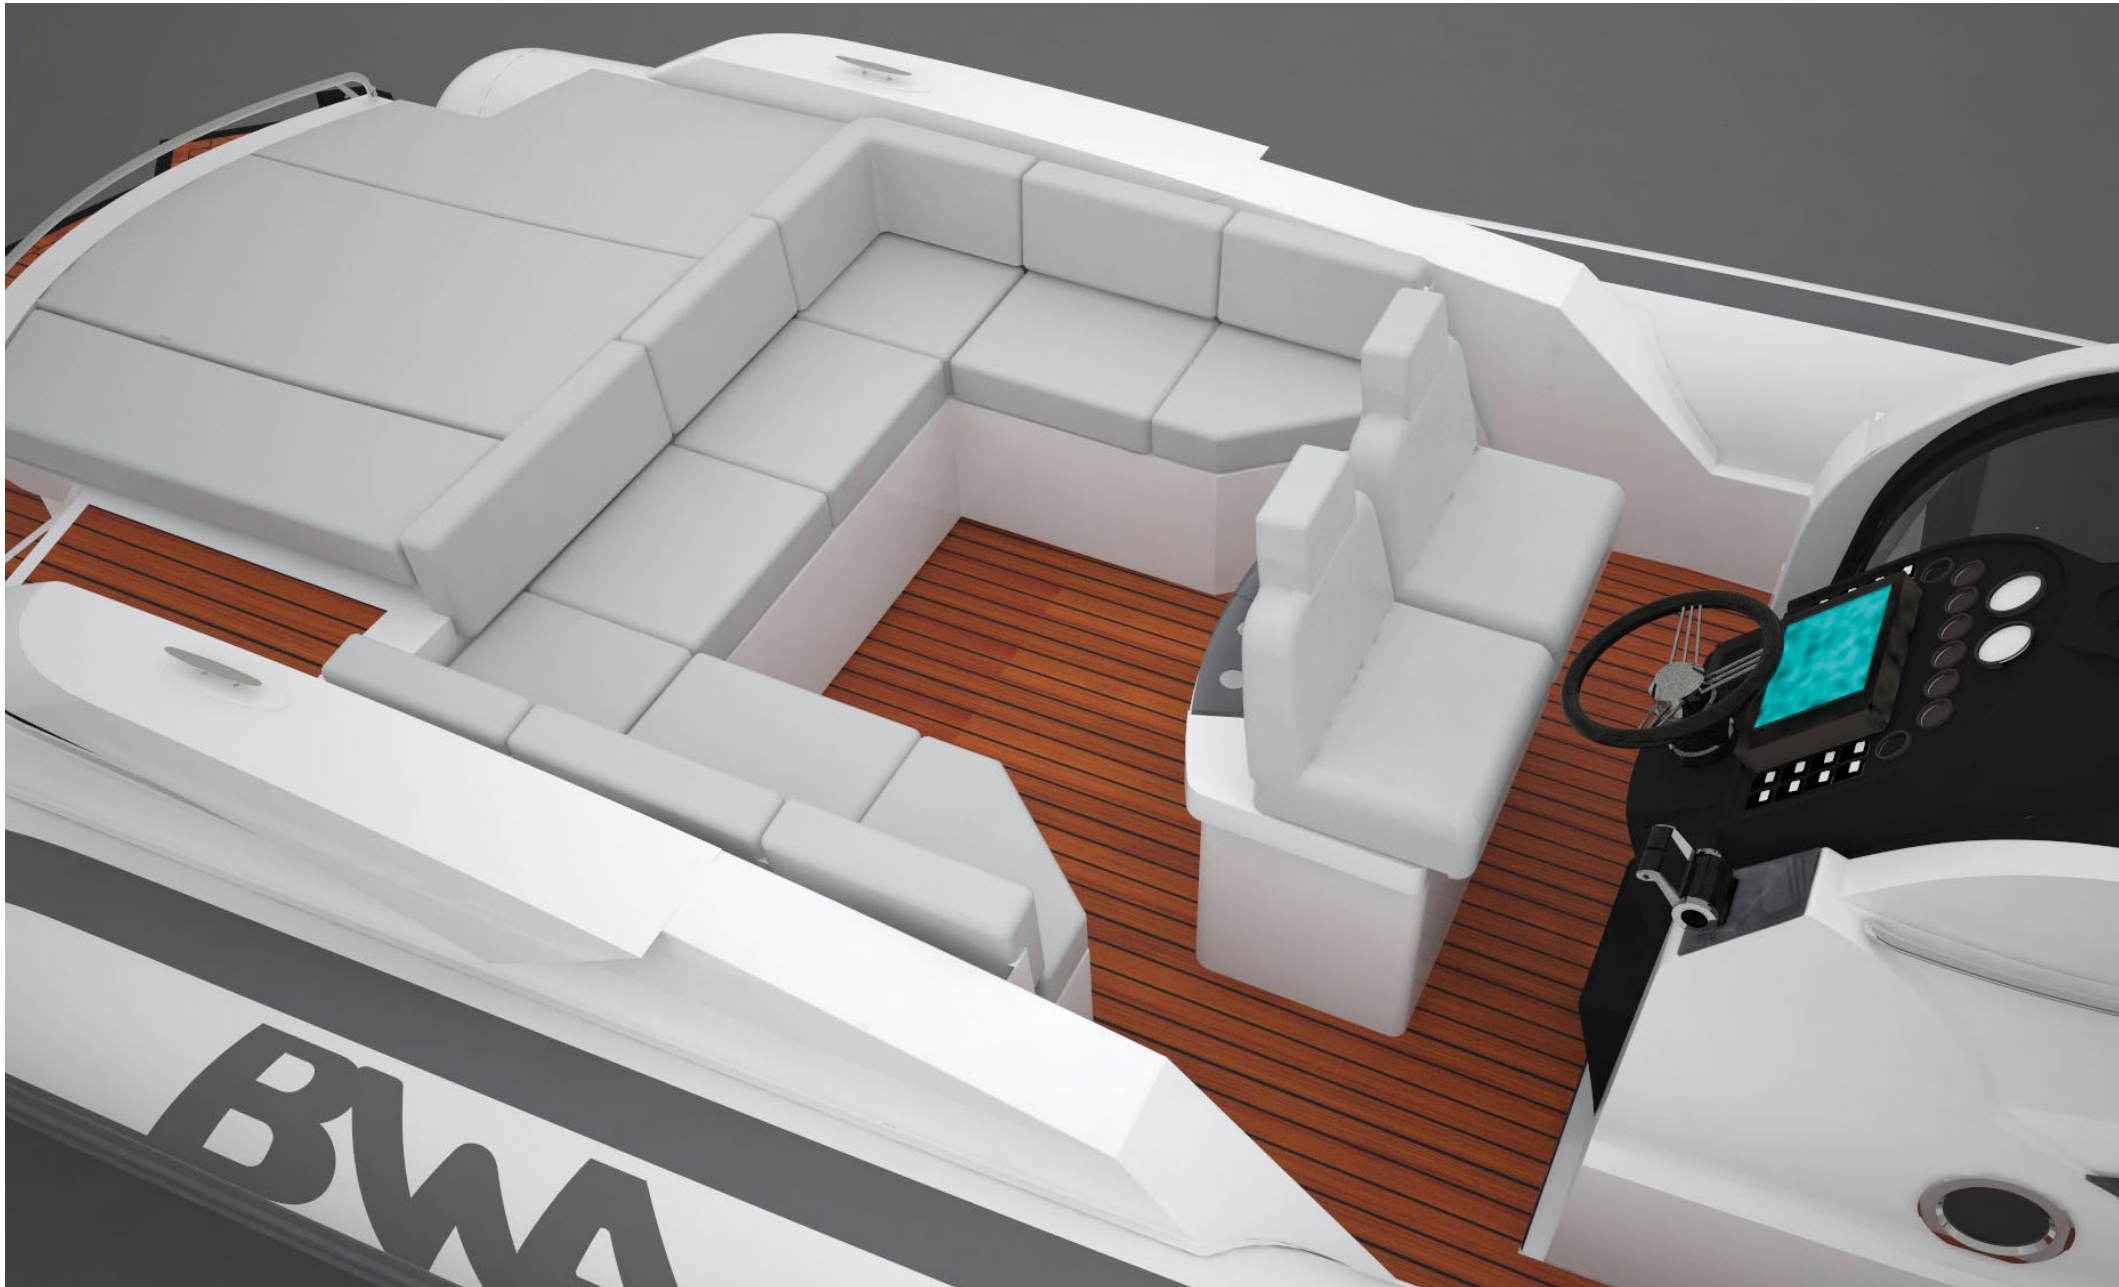

Spirito Italiano

Premium 40' WL

Premium
40' WL

Premium
40' WL

Premium
40' WL

Premium
40' WL

Premium 40' WL New

Premium 40' WL New

Premium 40' WL New

Premium 40' WL New

Premium 40' WL

↔	12,60 m
↑↓	3,90 m
👤	max 16
⊙	0,68 m
🚤	n. 9
📏	~6.000 kg
🚰	1.000 l
🚿	130 l
HP _{min}	2x300 CV
HP _{ok}	2x350 CV
HP _{max}	2x500 CV
Foot	--