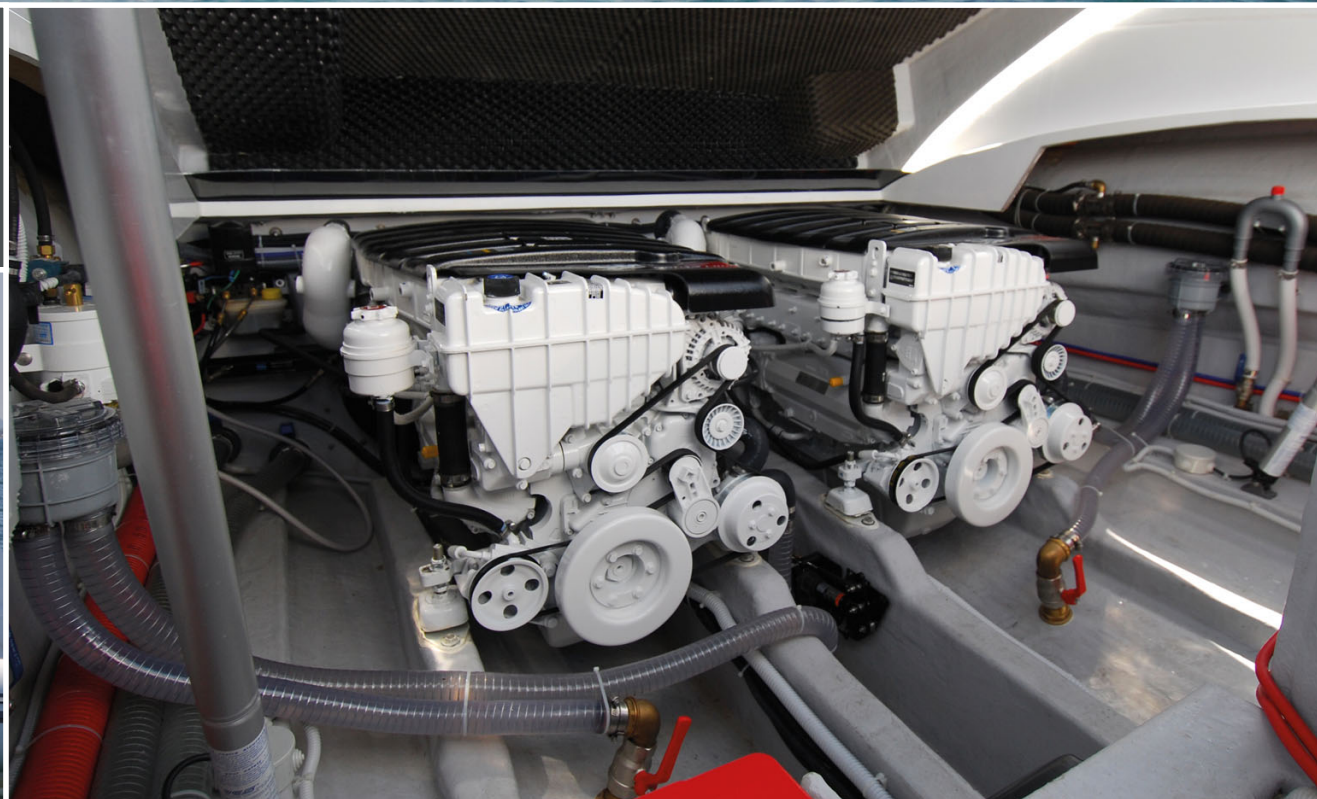

Premium
40' WL