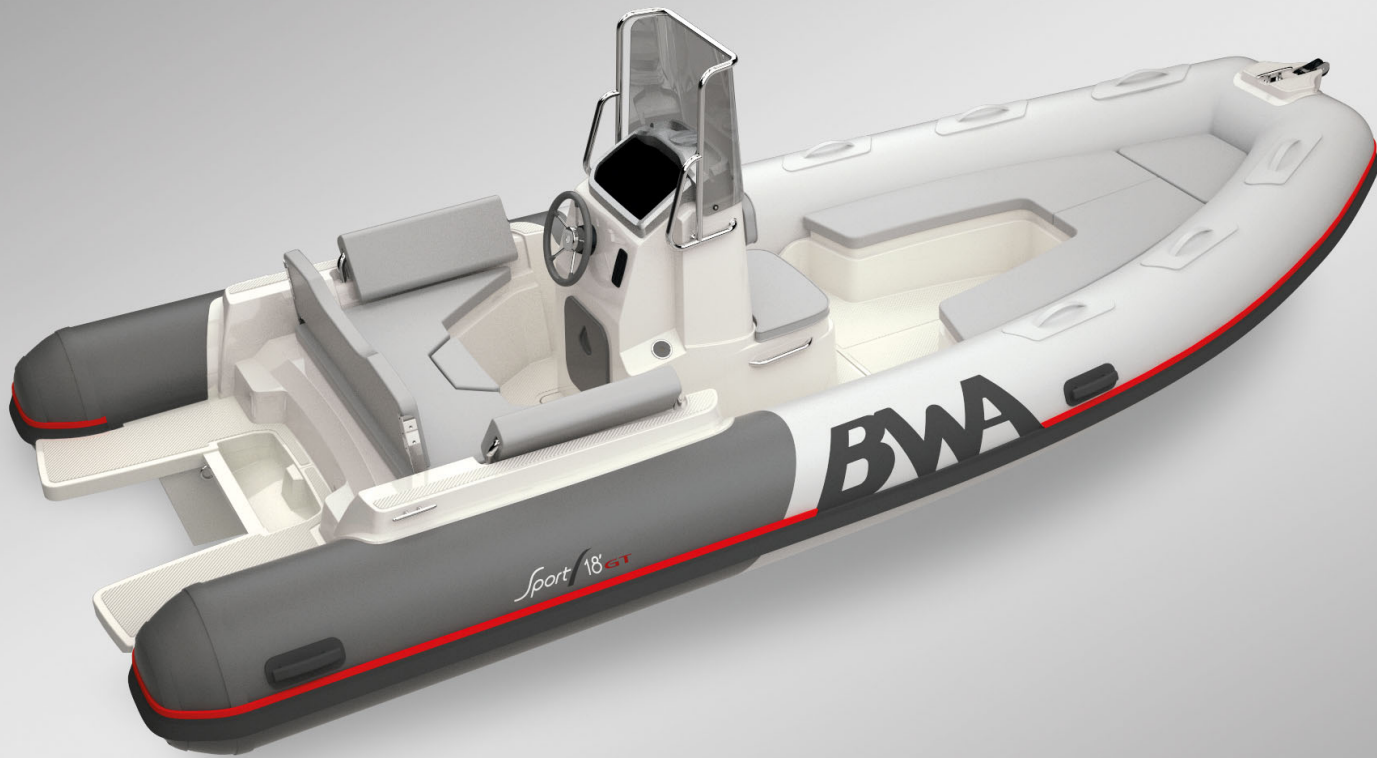

Spirito Italiano

Sport 18' GT

Sport 18' GT

Sport 18' GT

Sport 18' GT

- ↔ 5,54 m
- ↑↓ 2,47 m
- 👤 max 8
- ⊙ 0,54 m
- 🚤 n. 5
- 📏 ~430 kg
- 🚰 90 l
- 🚿 30 l
- 🏎️ **HP_{min}** 30 CV
- 🏎️ **HP_{ok}** 70 CV
- 🏎️ **HP_{max}** 120 CV
- Foot L