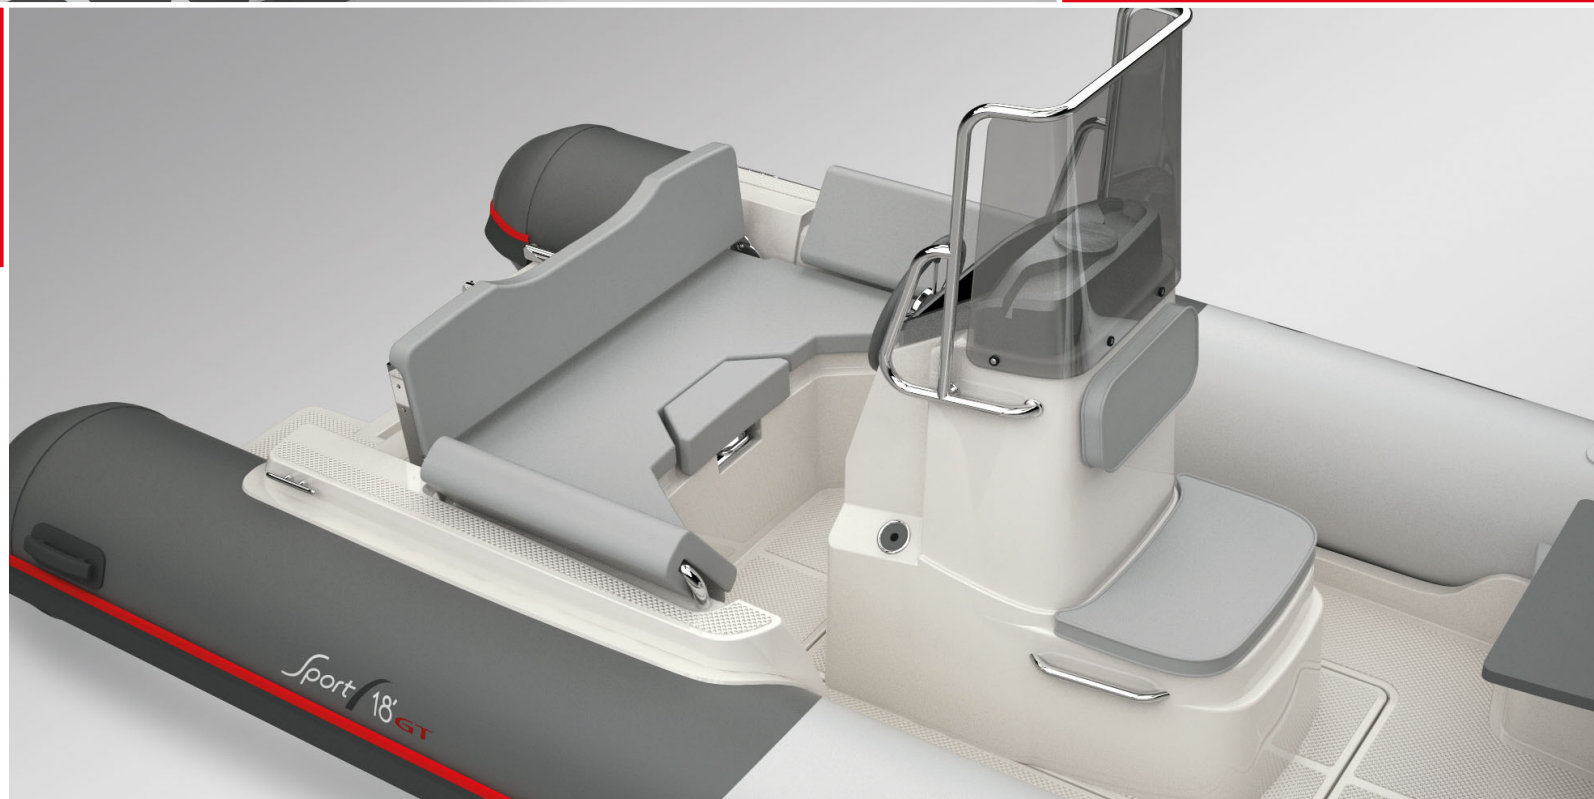

Spirito Italiano

Sport 18' GT

Sport 18' GT

Sport 18' GT

Sport 18' GT

- ↔ 5,54 m
- ↑↓ 2,47 m
- 👤 max 8
- ⊙ 0,54 m
- 🚤 n. 5
- 📏 ~430 kg
- 🚰 90 l
- 🚿 30 l
- 🏎️ **HP_{min}** 30 CV
- 🏎️ **HP_{ok}** 70 CV
- 🏎️ **HP_{max}** 120 CV
- Foot L