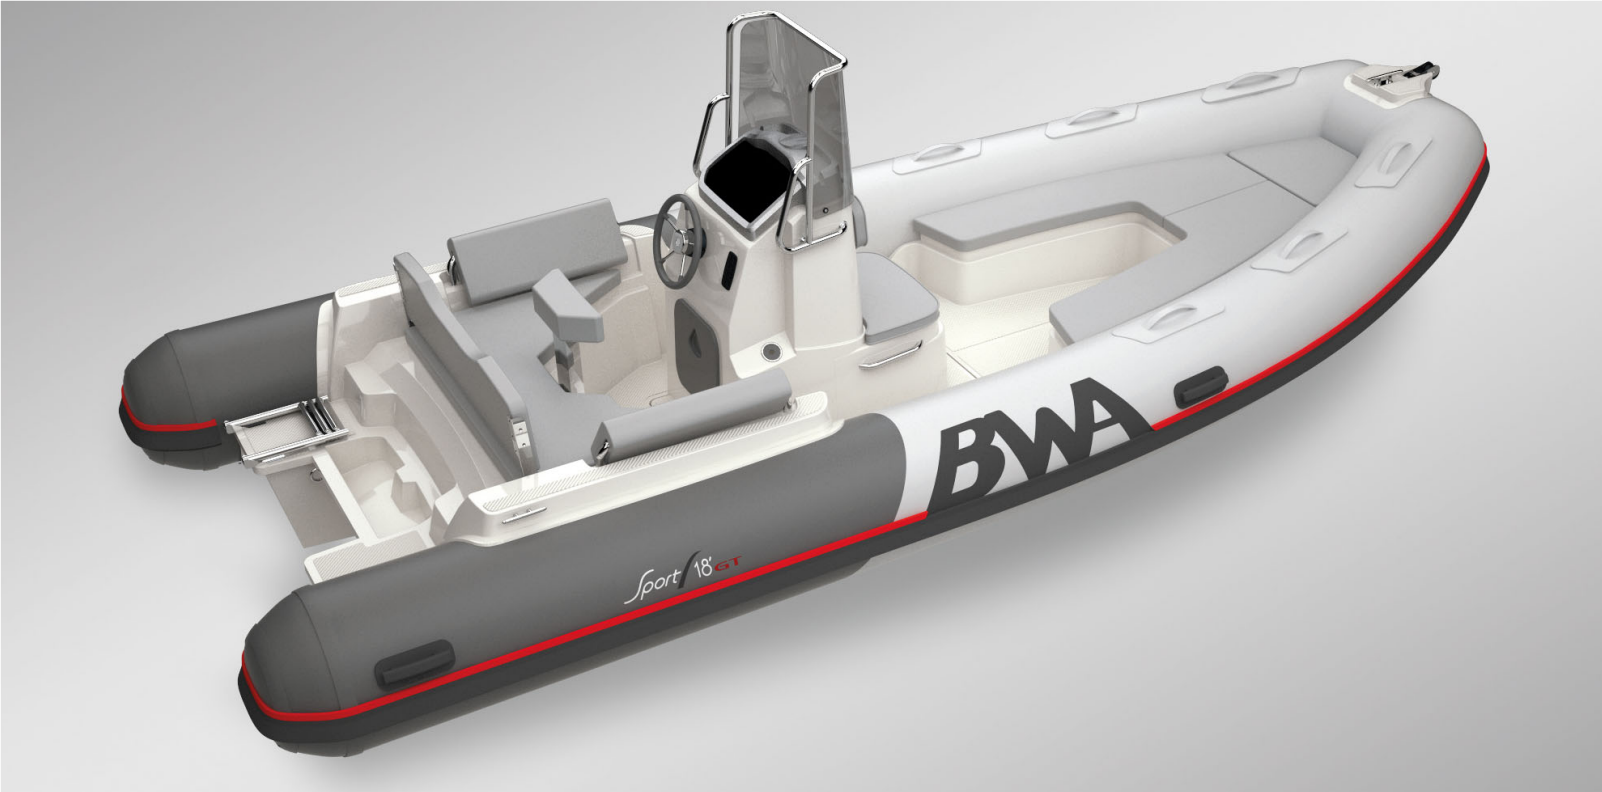

Spirito Italiano

Sport 18' GT

Sport 18' GT

Sport 18' GT

Sport 18' GT

- ↔ 5,54 m
- ↑↓ 2,47 m
- 👤 max 8
- ⊙ 0,54 m
- 🚤 n. 5
- 📏 ~430 kg
- 🚰 90 l
- 🚿 30 l
- 🏎️ **HP_{min}** 30 CV
- 🏎️ **HP_{ok}** 70 CV
- 🏎️ **HP_{max}** 120 CV
- Foot L