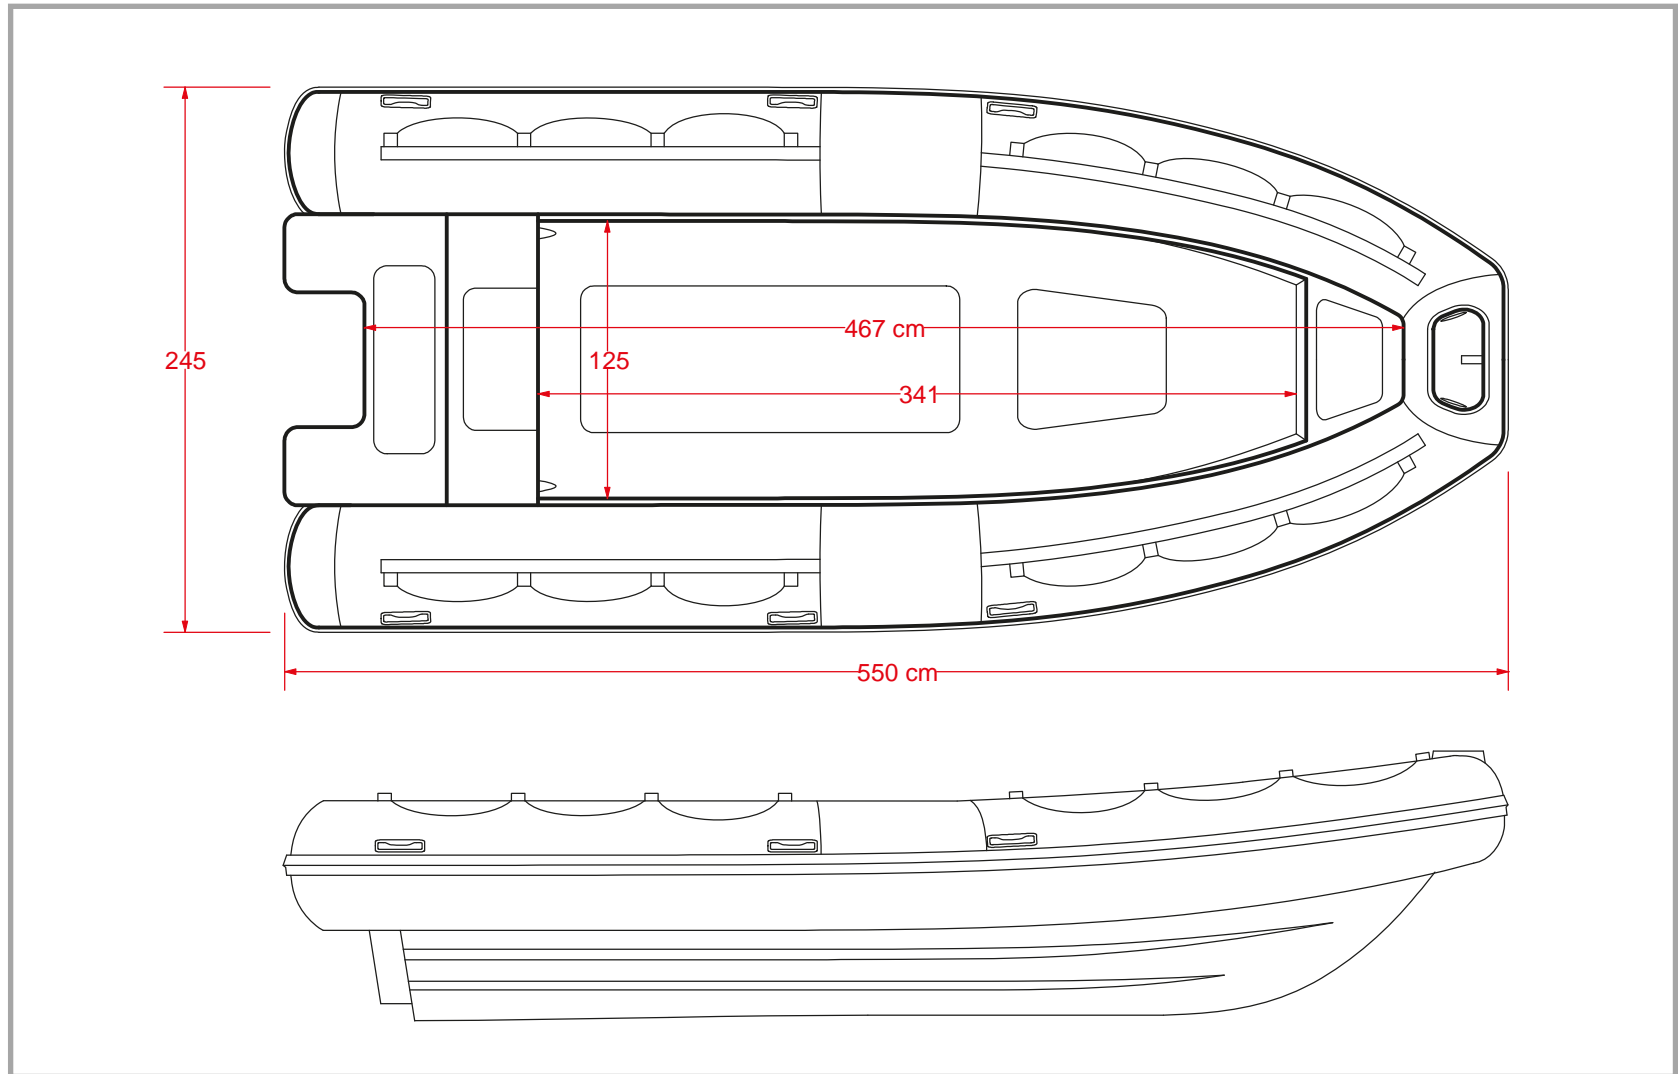

*Spirito Italiano*

18' Open

# 18' Open

↔ 5,50 m

↕ 2,45 m

👤 max 12

🌀 0,55 m

🚤 n. 4

👤 ~400 kg

🔧 90 l

🚿 --

HP<sub>min</sub> 35 CV

HP<sub>ok</sub> 50 CV

HP<sub>max</sub> 120 CV

Foot L