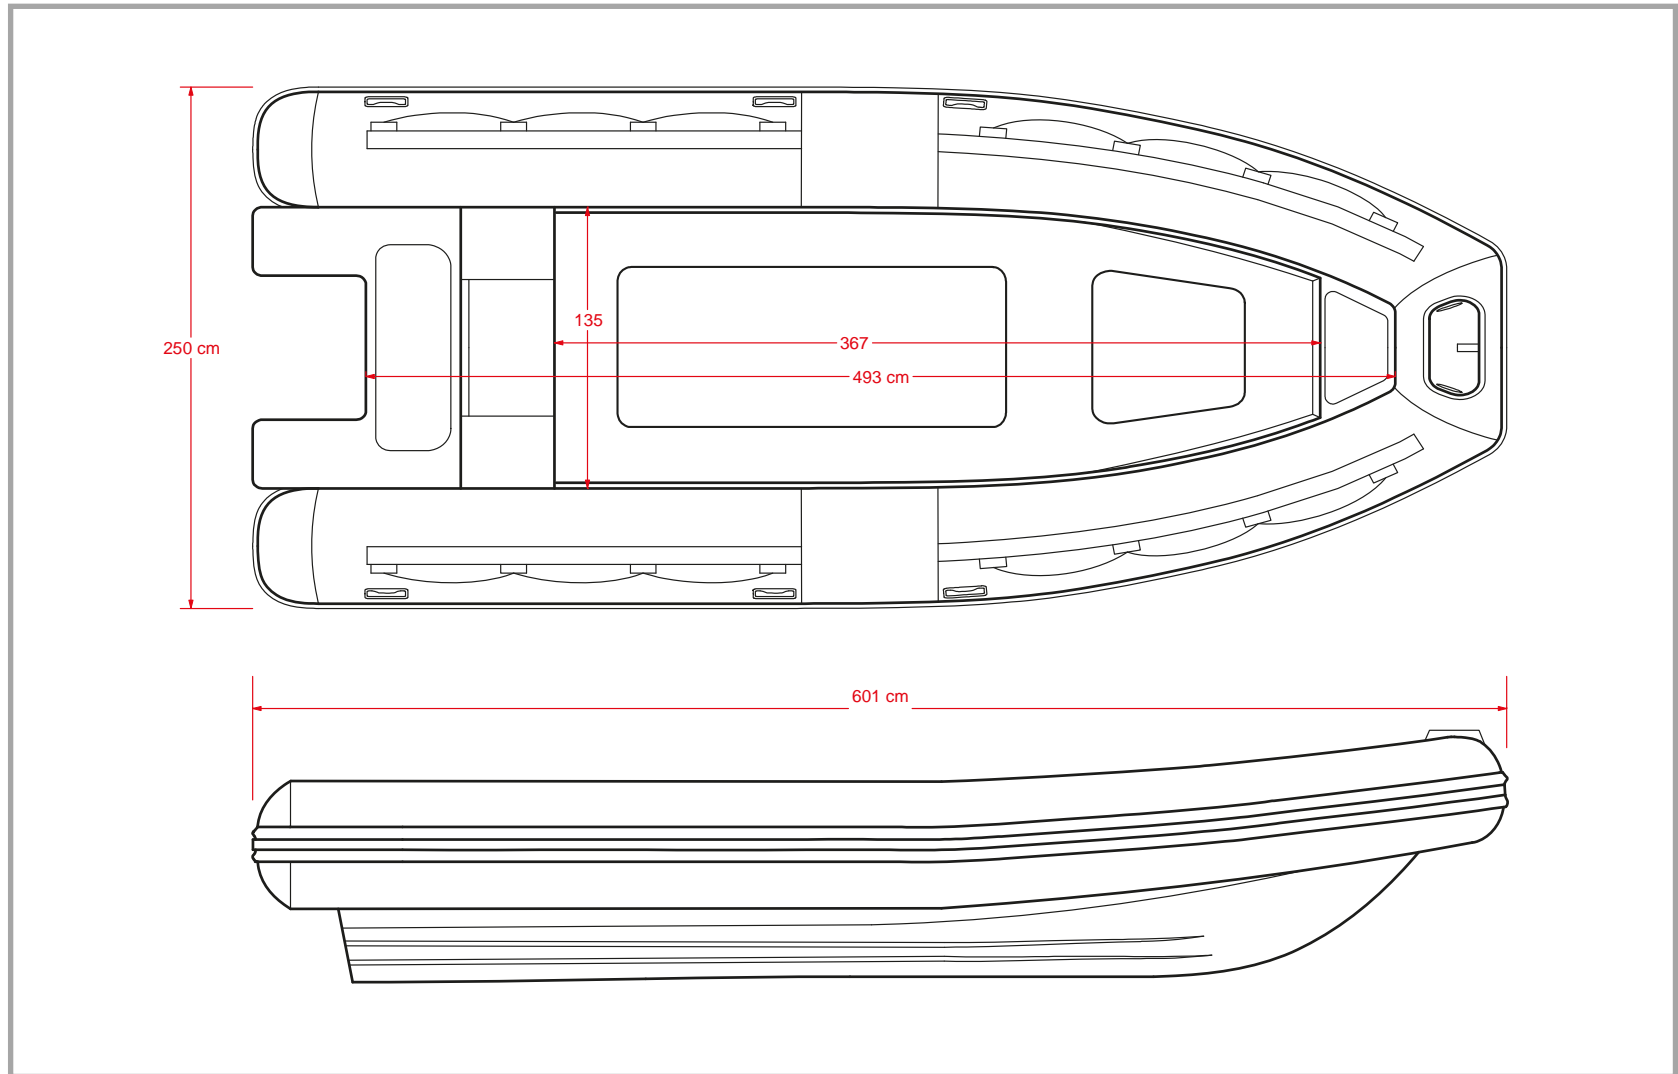

Spirito Italiano

20' Open

20' Open

↔ 6,01 m

↕ 2,50 m

👤 max 14

🌀 0,55 m

🚤 n. 5

👤 ~500 kg

🔧 90 l

🚿 --

HP_{min} 40 CV

HP_{ok} 75 CV

HP_{max} 150 CV

Foot L-XL