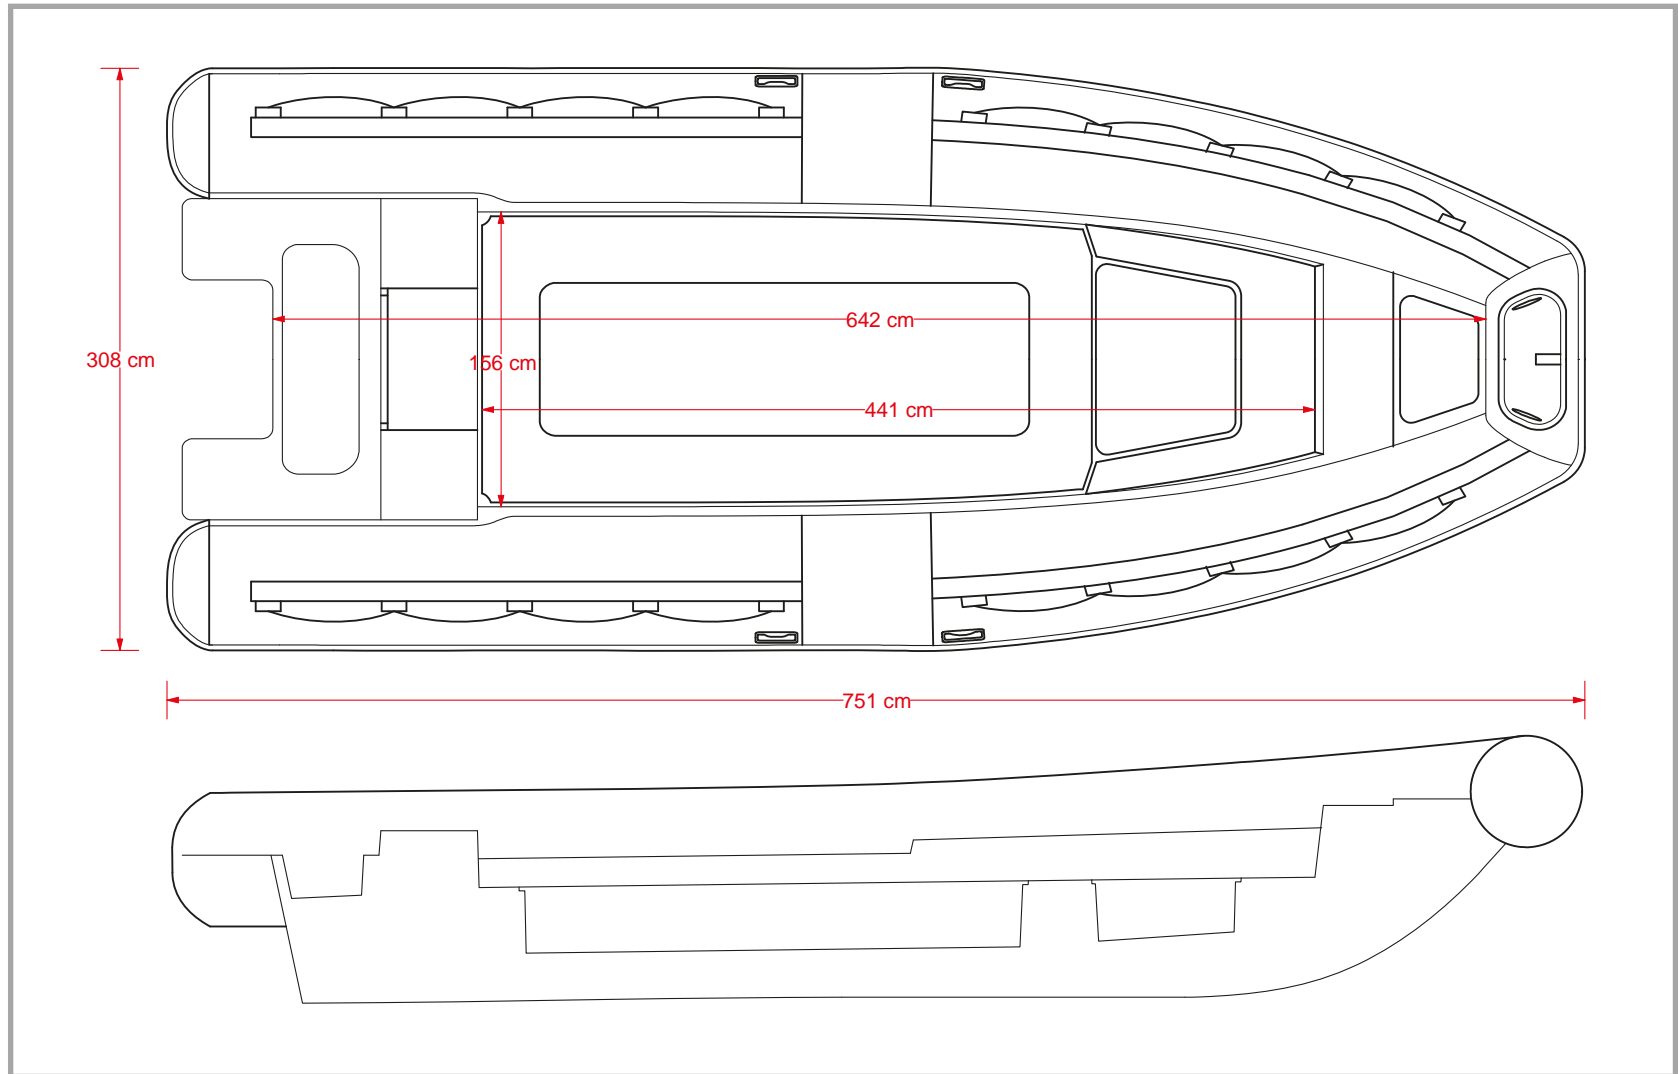

*Spirito Italiano*

25' Open

# 25' Open

- ↔ 7,51 m
- ↑↓ 3,08 m
- 👤 max 20-26
- 🌀 0,63 m
- 🚤 n. 5
- 👤 ~790 kg
- 🚰 300 l
- 🚿 --
- 🔊 HP<sub>min</sub> 90 CV
- 🔊 HP<sub>ok</sub> 150 CV
- 🔊 HP<sub>max</sub> 270 CV
- Foot XL