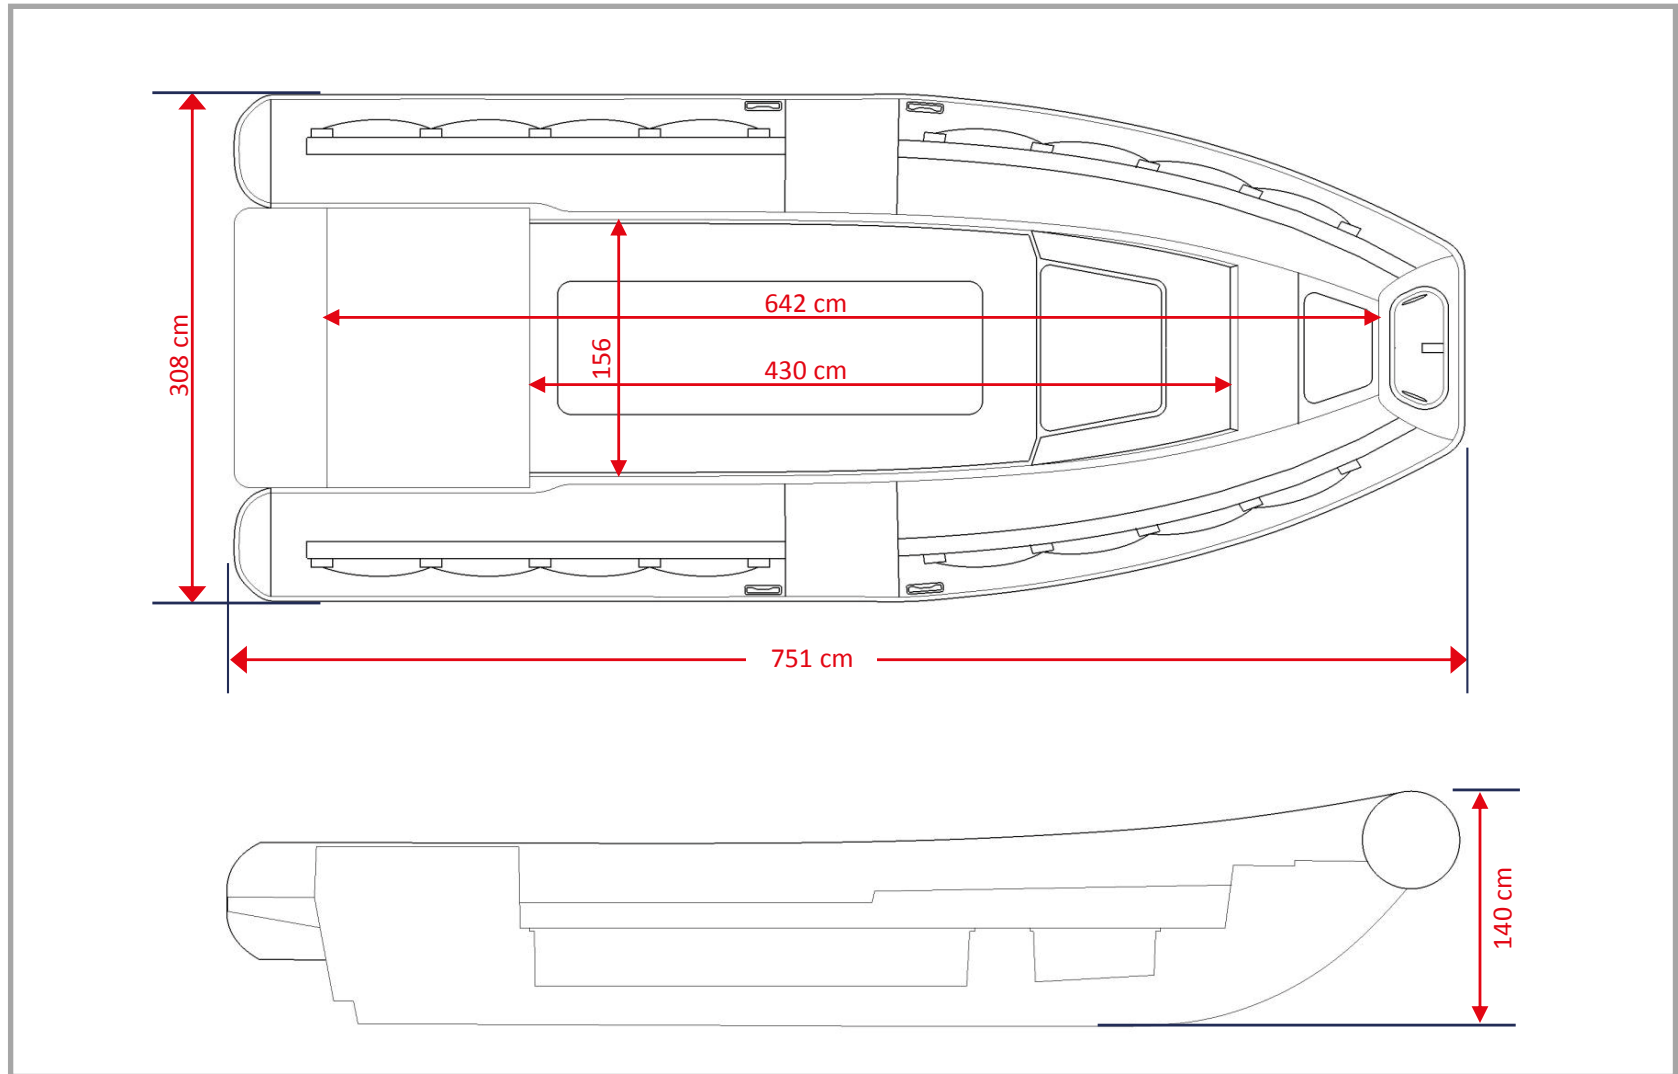

Spirito Italiano

25' Open EFB

25' Open EFB

- ↔ 7,51 m
- ↑↓ 3,08 m
- 👤 max 20-26
- 🌀 0,63 m
- 🚤 n. 5
- 👤 ~880 kg
- 🚰 300 l
- 🚿 --
- ⚙️ HP_{min} 150 CV
- ⚙️ HP_{ok} 250 CV
- ⚙️ HP_{max} 330 CV
- Foot --