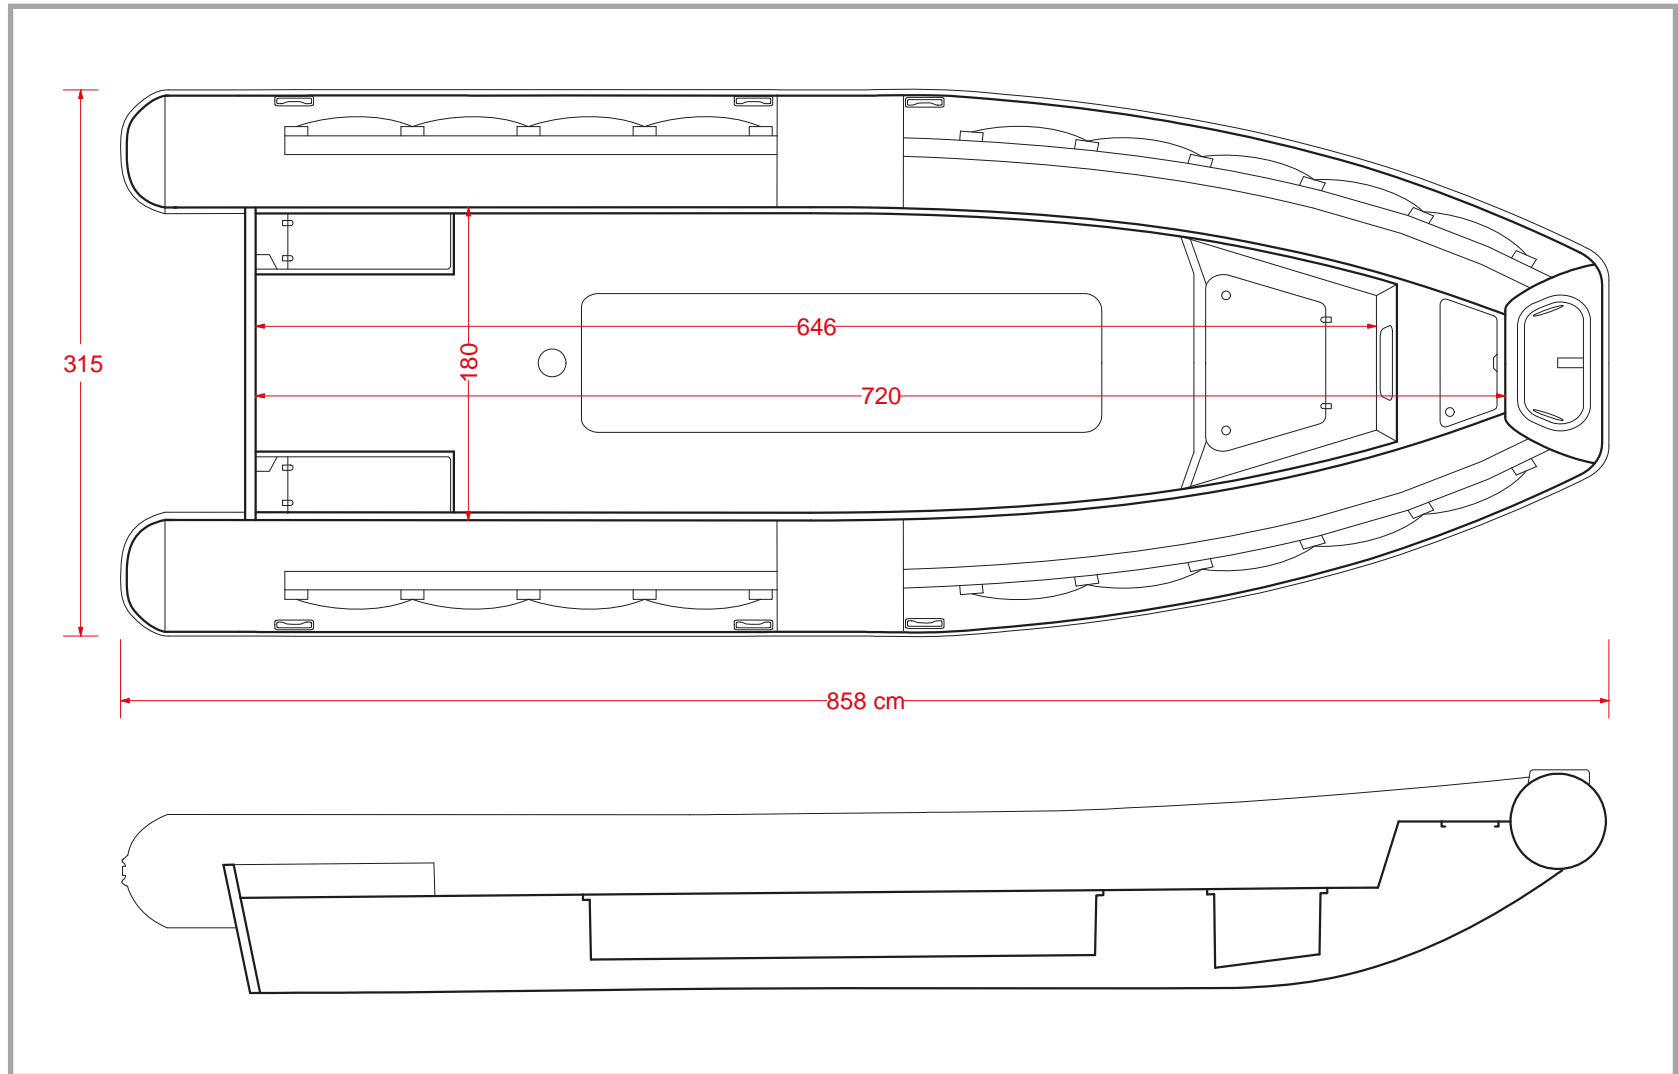

Spirito Italiano

28' Open

28' Open

-  8,58 m
-  3,15 m
-  max 22
-  0,65 m
-  n. 7
-  ~1.100 kg
-  400 l
-  --
-  200 CV
-  2X140 CV
-  2x225 CV
- Foot XL-XXL