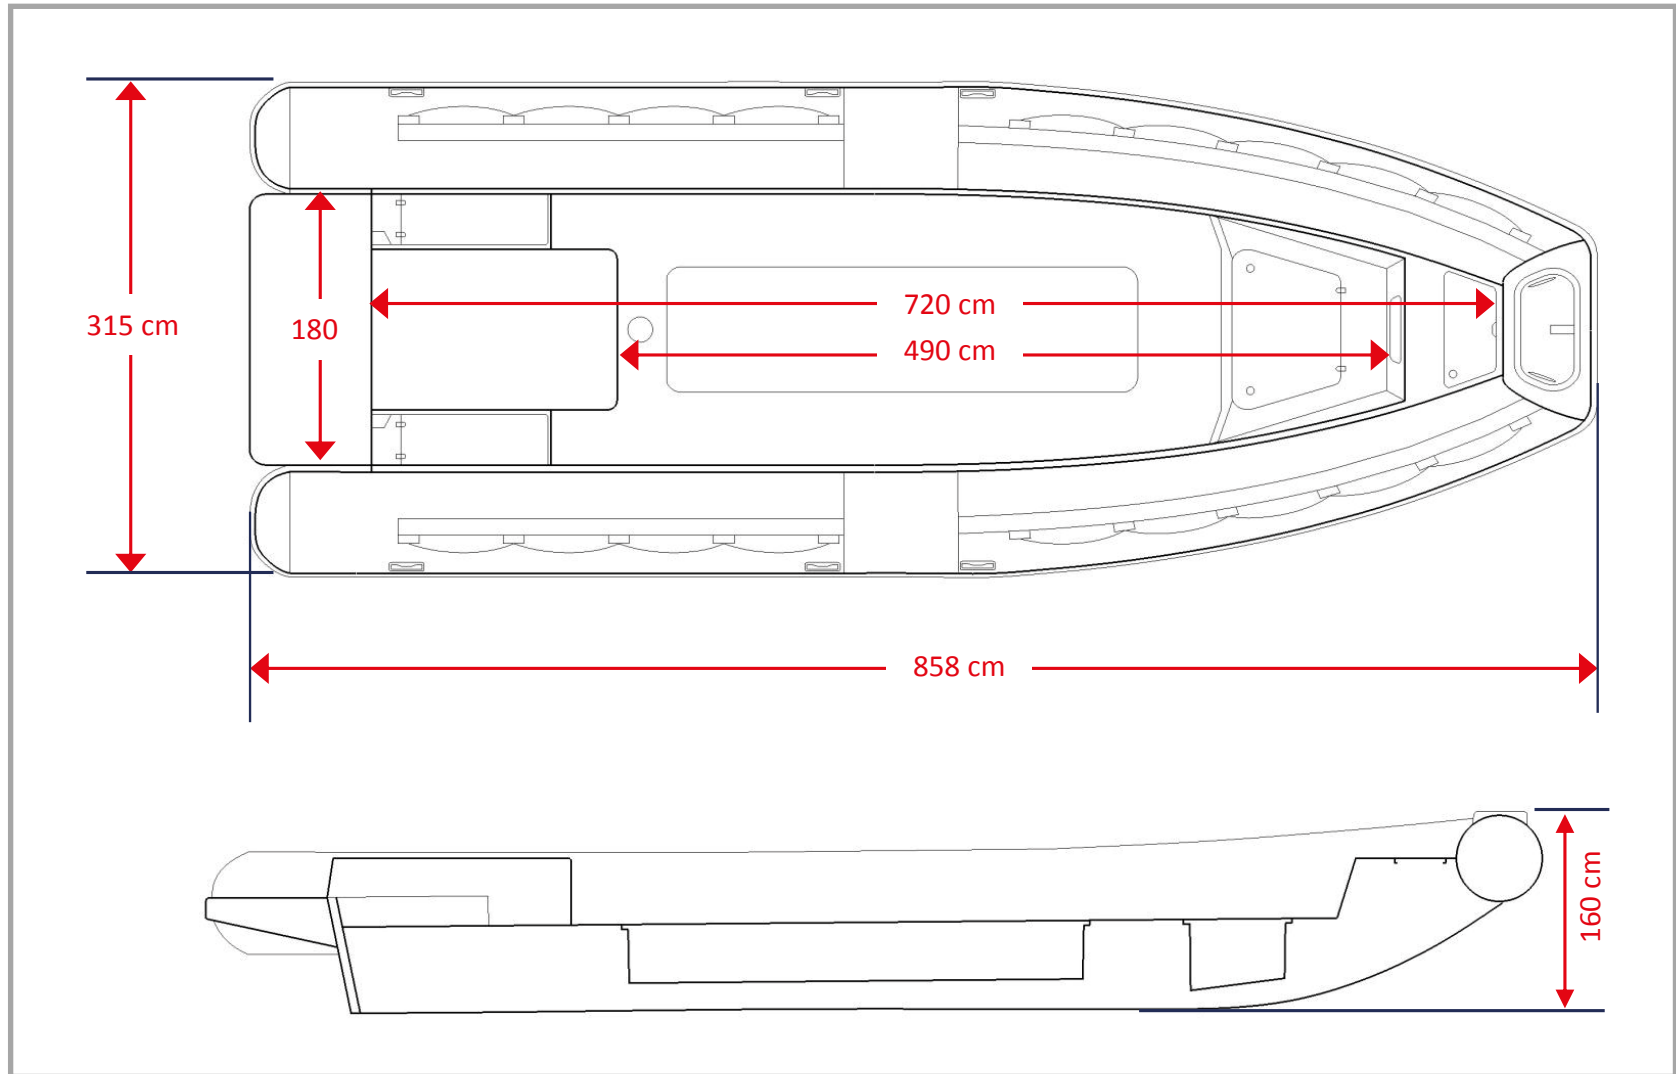

Spirito Italiano

28' Open EFB

28' Open EFB

- ↔ 8,58 m
- ↕ 3,15 m
- 👤 max 22
- 🌀 0,65 m
- 🚤 n. 7
- 👤 ~1.200 kg
- 🚰 400 l
- 🚰 --
- 🔊 HP_{min} 160 CV
- 🔊 HP_{ok} 220 CV
- 🔊 HP_{max} 350 CV
- Foot --