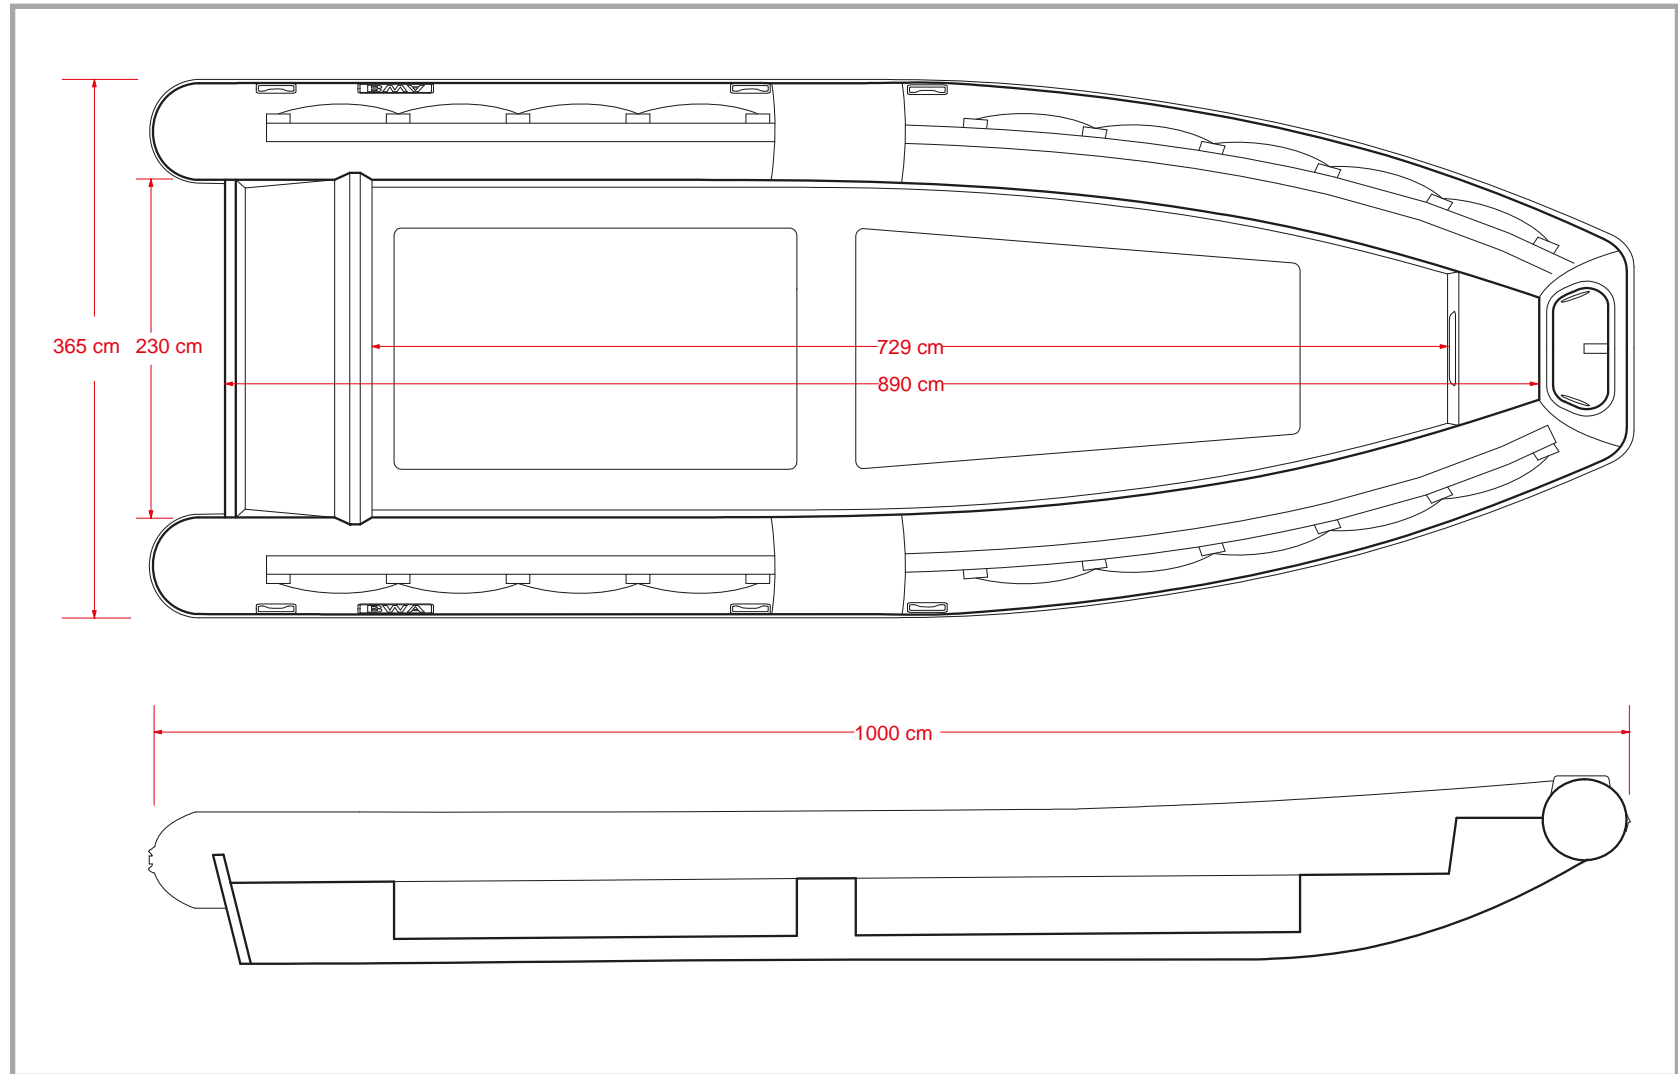

*Spirito Italiano*

34' Open

# 34' Open

- ↔ 10,00 m
- ↑↓ 3,65 m
- 👤 max 26-33
- ⊙ 0,65 m
- 🚤 n. 7
- 👤 ~1.950 kg
- 🚰 2x1.000 l
- 🚿 --
- ⚙️ HP<sub>min</sub> 2x150 CV
- ⚙️ HP<sub>ok</sub> 2x200 CV
- ⚙️ HP<sub>max</sub> 2x300 CV
- Foot XL-XXL