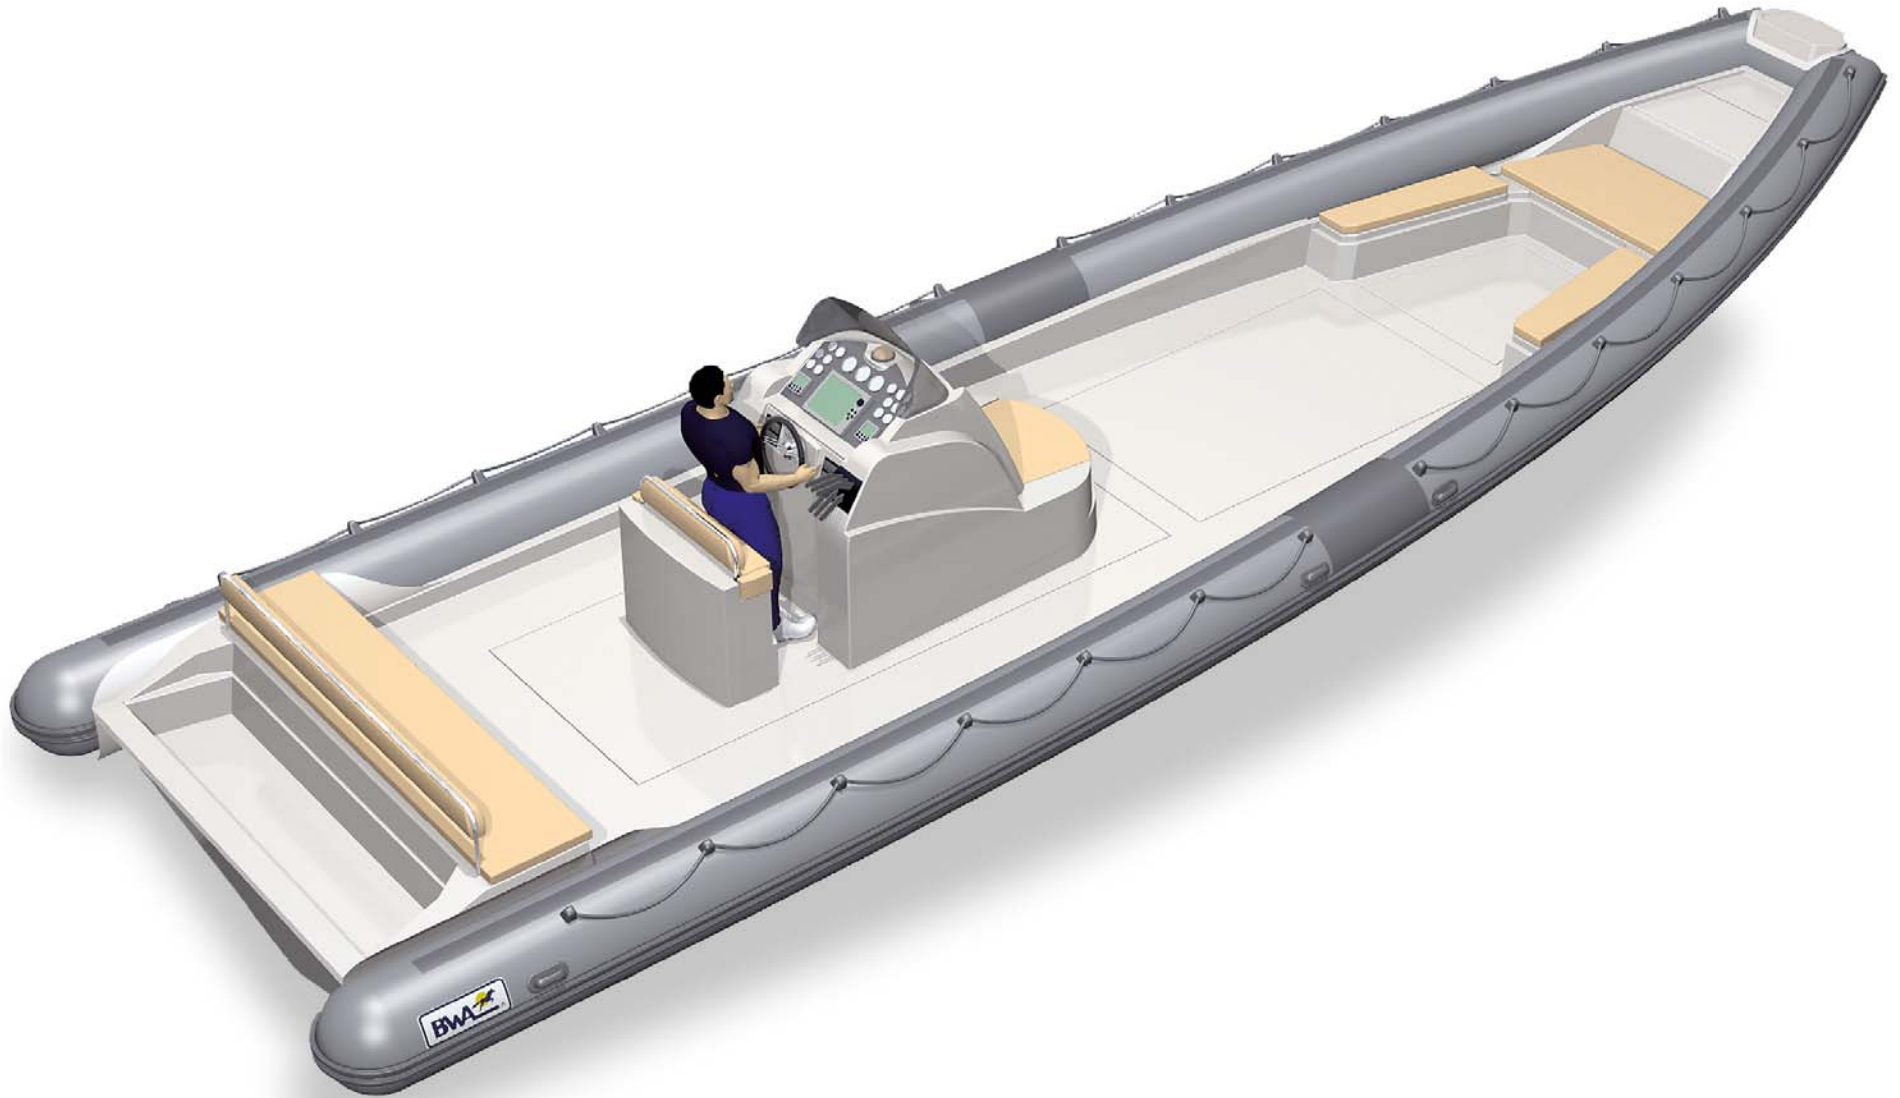

Spirito Italiano

42' Open

42' Open

- ↔ 12,00 m
- ↕ 4,05 m
- 👤 max 30-45
- 🌀 0,68 m
- 🚤 n. 7
- 📊 ~2.900 kg
- 🔌 --
- 🚿 --
- ⚡ HP_{min} -- CV
- ⚡ HP_{ok} -- CV
- ⚡ HP_{max} 900 CV
- Foot XL-XXL