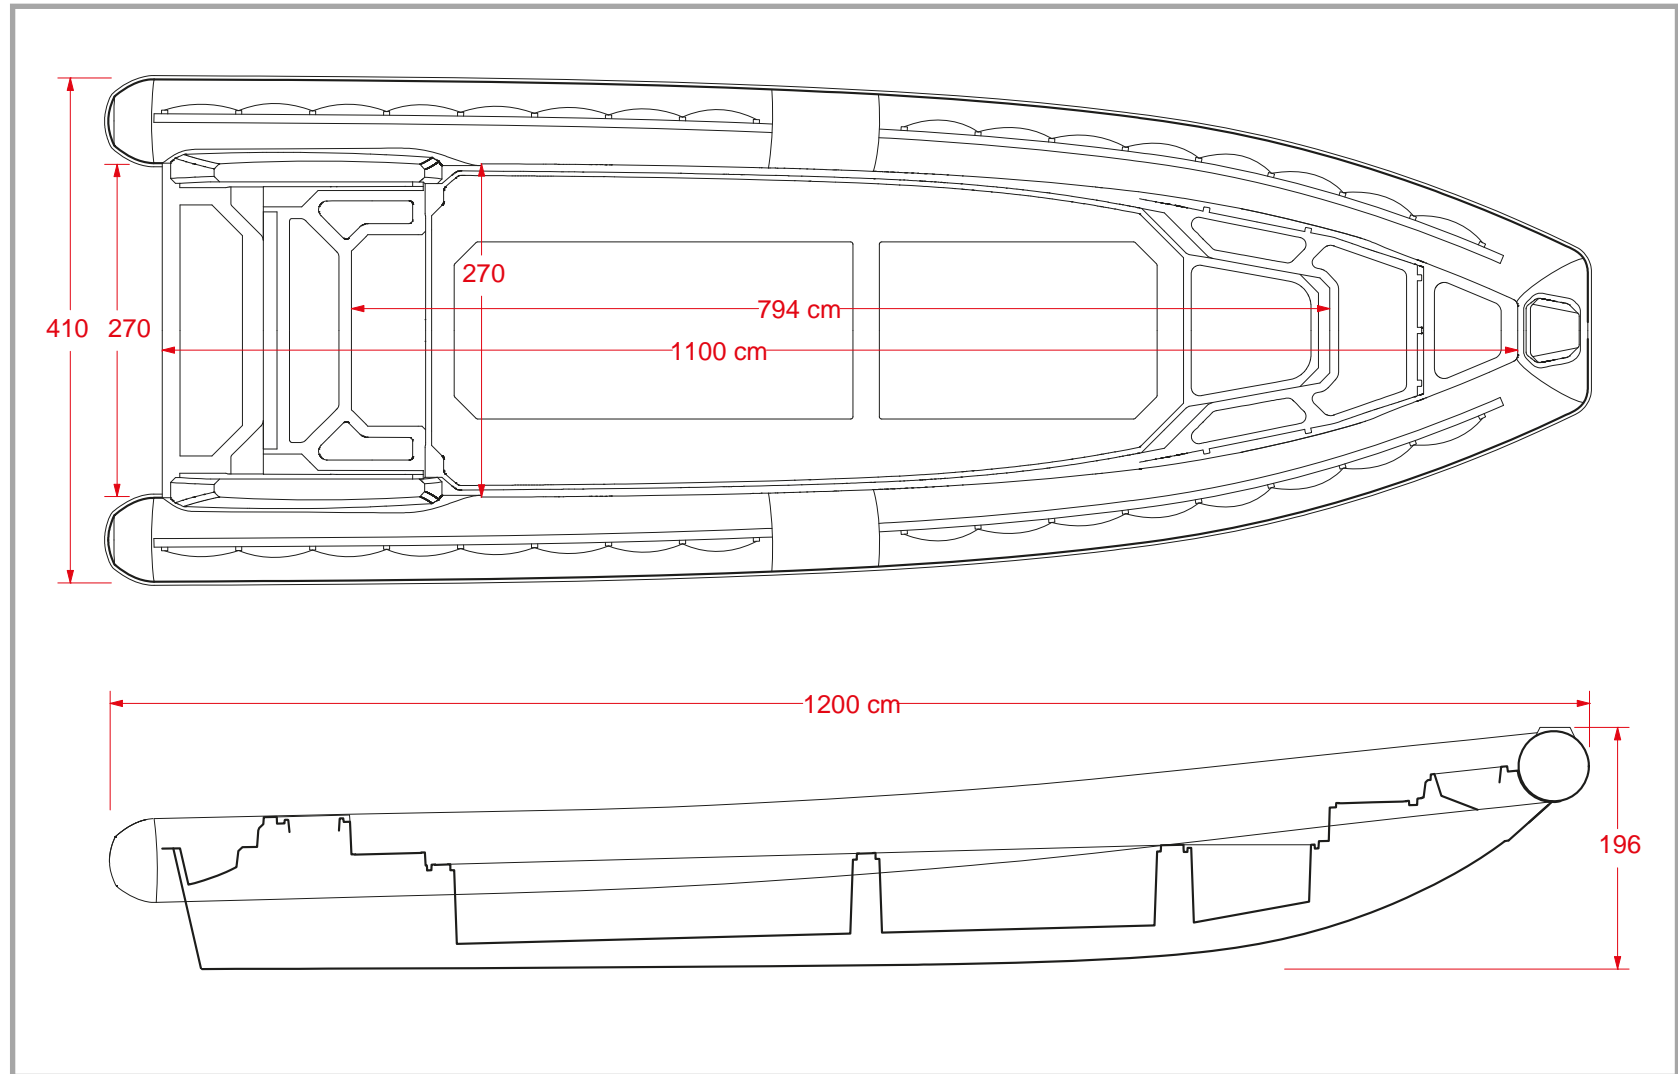

Spirito Italiano

42' Open

42' Open

- ↔ 12,00 m
- ↕ 4,05 m
- 👤 max 30-45
- 🌀 0,68 m
- 🚤 n. 7
- 📊 ~2.900 kg
- 🔌 --
- 🚿 --
- ⚡ HP_{min} -- CV
- ⚡ HP_{ok} -- CV
- ⚡ HP_{max} 900 CV
- Foot XL-XXL