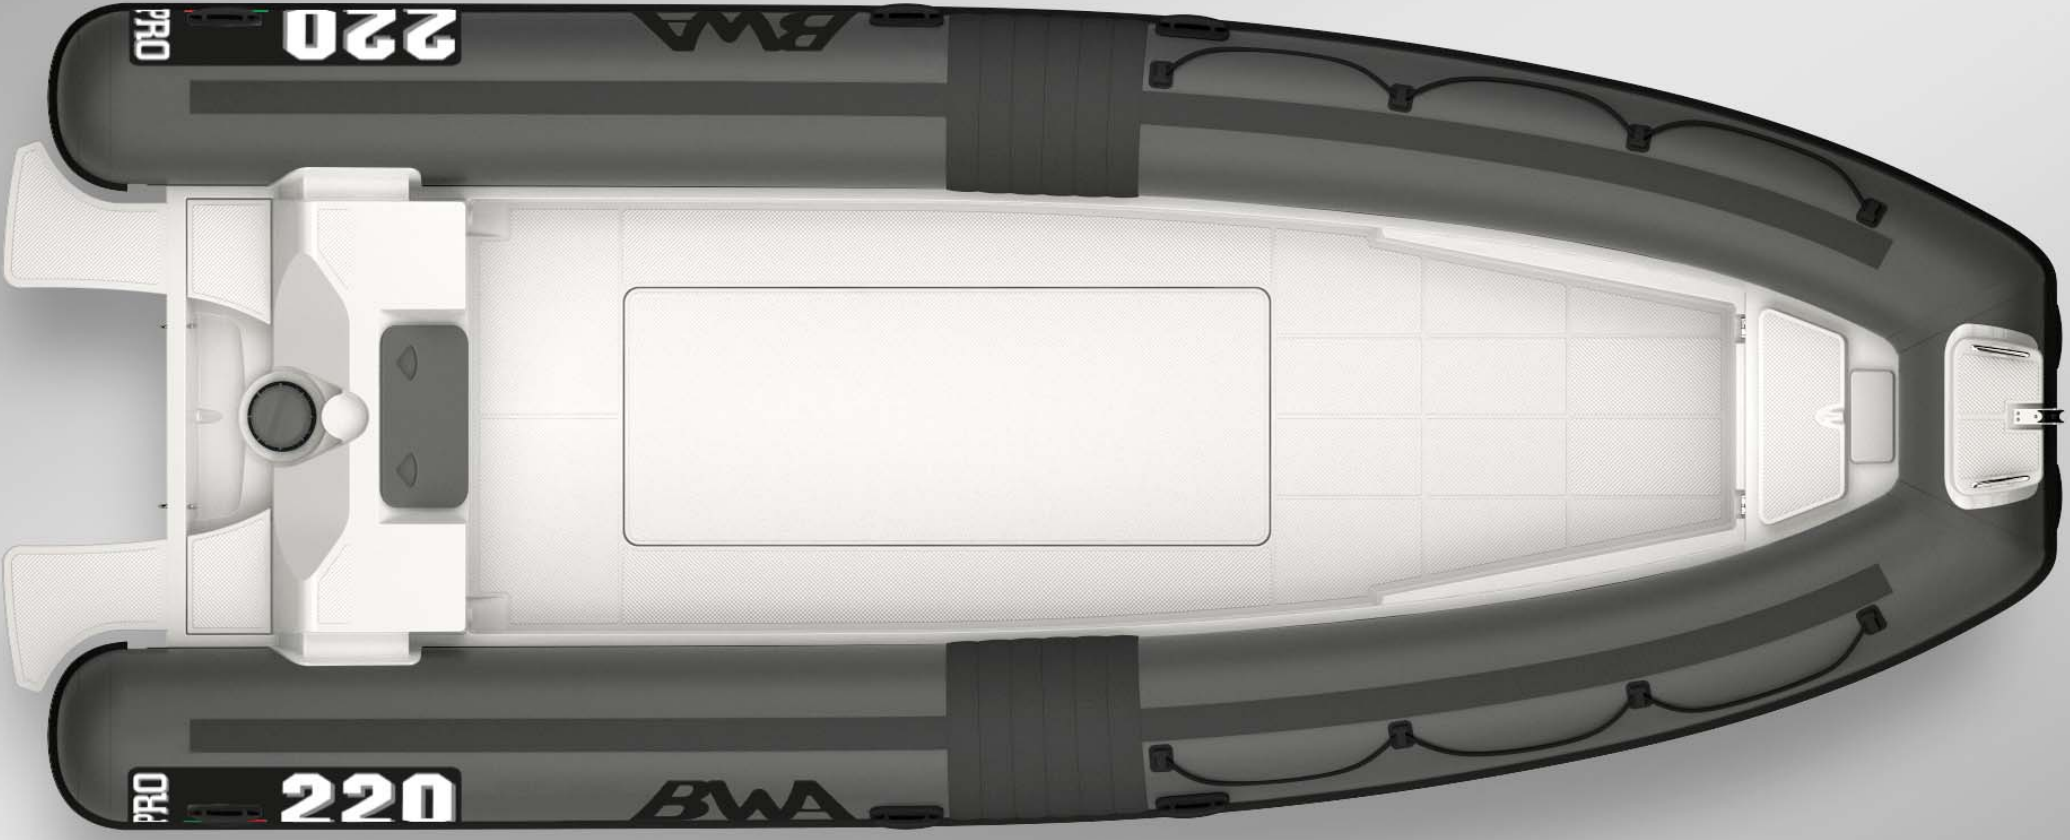

Spirito Italiano

220 Super Pro

220 PRO

220 PRO

220 Super Pro

- ↔ 6,65 m
- ↑↓ 2,75 m
- 👤 max 15
- ⊙ 0,58 m
- 🚤 n. 5
- 🧺 ~600 kg
- 🚰 191 l
- 🚿 50 l
- 🏎️ **HP_{min}** 90 CV
- 🏎️ **HP_{ok}** 115 CV
- 🏎️ **HP_{max}** 200 CV
- Foot XL